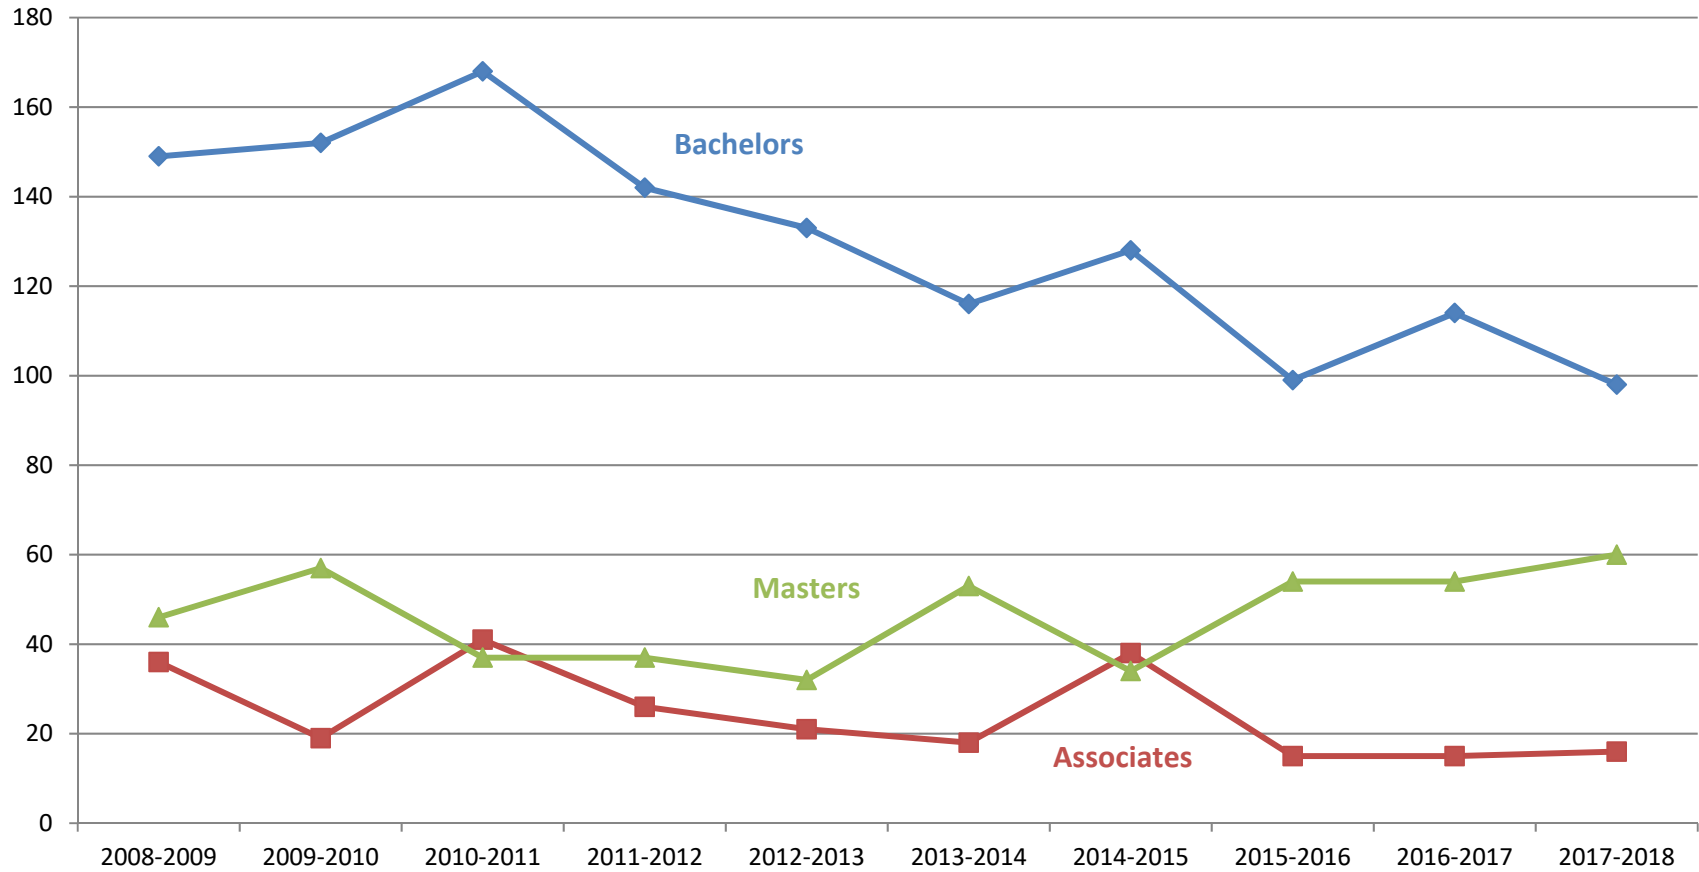

DEGREES CONFERRED 2008 - 2018

	2008-2009	2009-2010	2010-2011	2011-2012	2012-2013	2013-2014	2014-2015	2015-2016	2016-2017	2017-2018
Associates	36	19	41	26	21	18	38	15	15	16
Bachelors	149	152	168	142	133	116	128	99	114	98
Masters	46	57	37	37	32	53	34	54	54	60
TOTAL	231	228	246	205	186	187	200	168	183	174